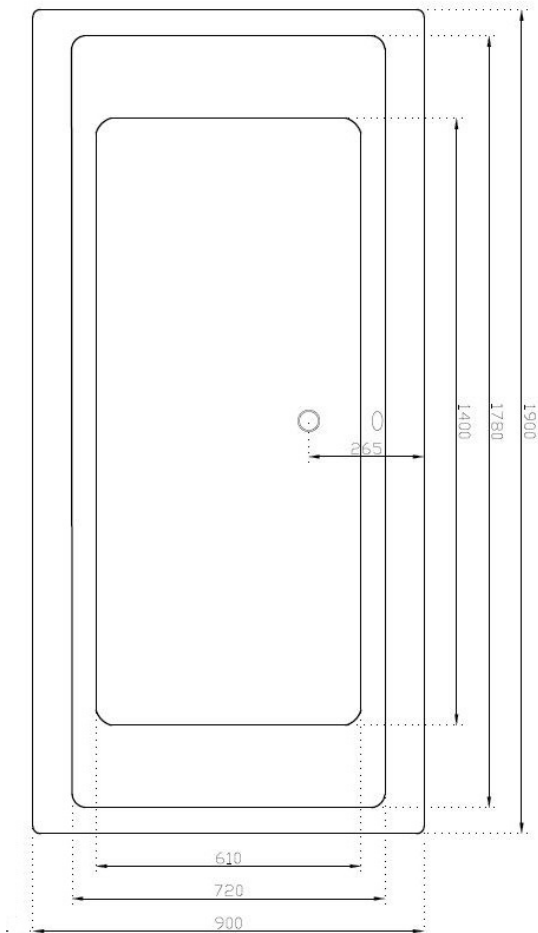

COPENHAGEN
1900
Volume: 350 L

Copenhagen med frontpanel og endepanel (ekstraudstyr)