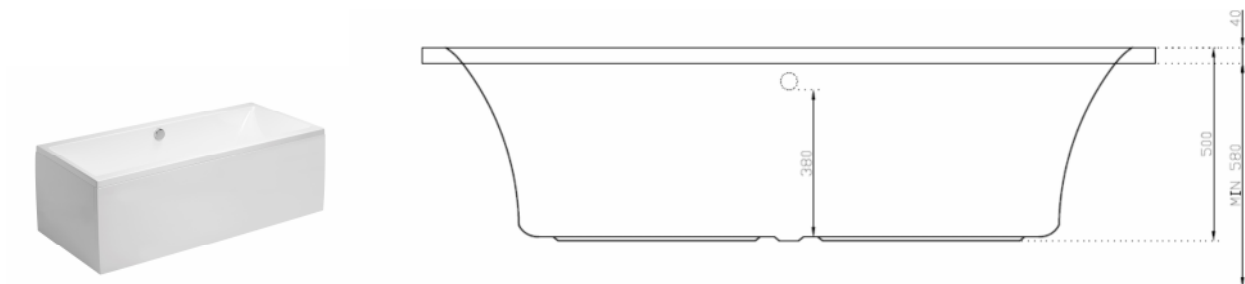

COPENHAGEN
1900
Volume: 350 L

Copenhagen med frontpanel og endepanel (ekstraudstyr)